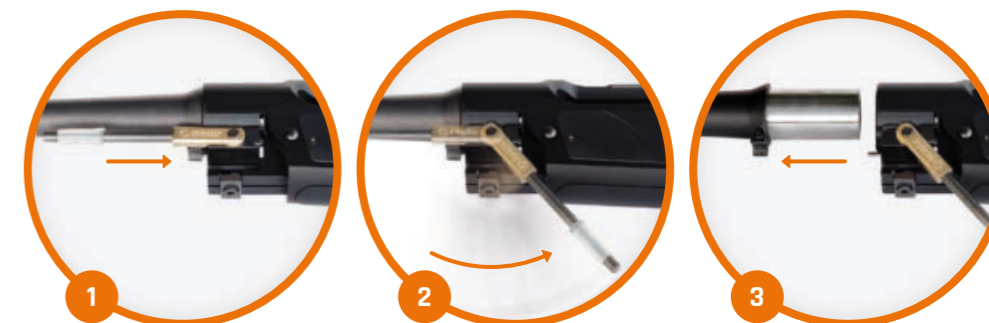

Nuevo cerrojo

Nuevo cerrojo rectilíneo, extremadamente rápido y totalmente seguro. Con el rifle armado y listo para disparar, el cerrojo se bloquea por un pivote de acero que se encuentra detrás de la aguja, consiguiendo que los tetones móviles de la cabeza del cerrojo siempre estén abiertos y perfectamente encajados en la recámara del cañón. Incluso si se produjera un exceso de presión en el momento del disparo, este pivote bloquearía los tetones de la cabeza del cerrojo con lo que sería imposible que el cerrojo se desplazara hacia atrás.