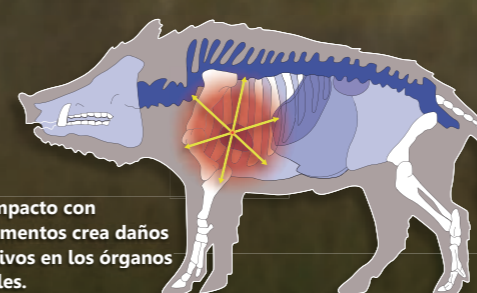

MUNICIÓN EXPANSIVA DE ACERO

C.I.P. A prueba de agua, 32.0 g, 425 m/s

Munición expansiva diseñada para la caza mayor. La ojiva cóncava de la posta proporciona una rápida expansión y una potente onda de choque. Las balas de acero en expansión se fragmentan después del impacto, dejando en el interior de la presa una parte principal y 6 fragmentos separados que impactan en una gran superficie.

LAS BANDAS DE POLÍMERO

Bandas de rodamiento de polímero de baja fricción evitan el daño en el exterior de la presa

FORMA AERODINÁMICA

Avanzada y equilibrada que asegura estabilidad y precisión

PÉTALOS EXPANSIVOS

Los seis pétalos de corte afilados proporcionan una expansión de doble diámetro y fragmentos para asegurar la máxima energía de penetración

CAÑONES LISOS Y RAYADOS

El diseño del taco es adecuado para Cañones lisos y rayados

LA EXPANSIÓN MÁS GRANDE

La expansión de 36 mm de diámetro es uno de los más expansivos disponibles actualmente en el mercado. Garantiza una potente onda de choque hidrodinámica

TACO DE POLÍMERO

Taco duradero de una sola pieza sella la salida de gases calientes lo que garantiza una mayor propulsión, que a mayor distancia agrega más peso y ofrece una mayor energía de impacto

El impacto con fragmentos crea daños masivos en los órganos vitales.